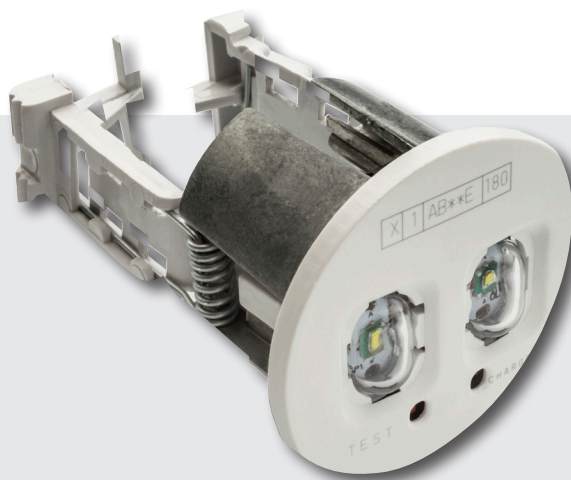

■ DATASHEET

InvisibiLED

EN 60598-2-22
230V 50/60 Hz
PC
IP20 - IK04

REF.	FLUSSO	AUTONOMIA	LAMPADA	BATTERIA	CONSUMO
1LE VWA3	170 lm	3 h	LED	3,6V·1,5Ah	3,6 W

- Sempre accesa / Solo emergenza.
- Montaggio: A incasso.
- Batteria: Ni-Cd.
- Tempo di ricarica: 24 h.
- Autotest.
- Dimensioni: 50 x33 mm.