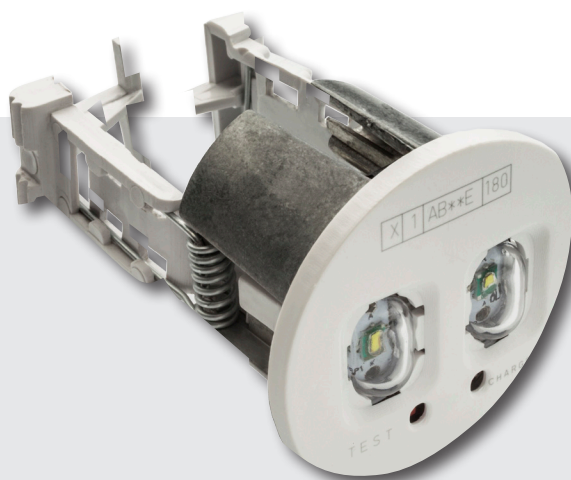

■ DATASHEET

InvisibiLED

EN 60598-2-22
230V 50/60 Hz
PC
IP20 - IK04

REF.	FLUSSO	AUTONOMIA	LAMPADA	BATTERIA	CONSUMO
1LE W3	170 lm	3 h	LED	3,6V·1,5Ah	3,6 W

- Sempre accesa / Solo emergenza.
- Montaggio: A incasso.
- Batteria: Ni-Cd.
- Tempo di ricarica: 24 h.
- Dimensioni: 50 x33 mm.