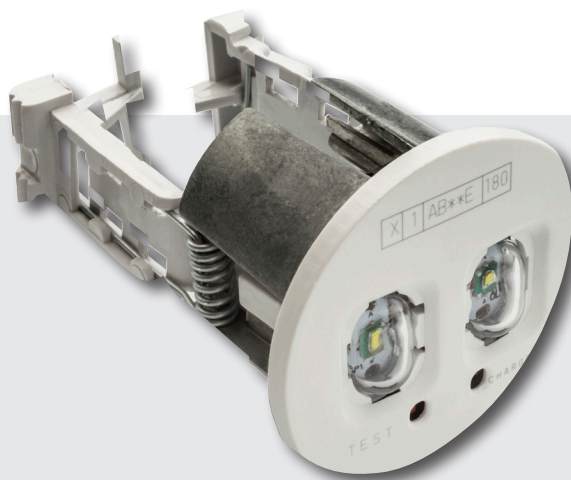

■ DATASHEET

InvisibiLED

EN 60598-2-22
230V 50/60 Hz
PC
IP20 - IK04

REF.	FLUSSO	AUTONOMIA	LAMPADA	BATTERIA	CONSUMO
1LE W	170 lm	1 h	LED	3,6V-0,6Ah	3,1 W

- Sempre accesa / Solo emergenza.
- Montaggio: A incasso.
- Batteria: Ni-Cd.
- Tempo di ricarica: 24 h.
- Dimensioni: 50 x33 mm.