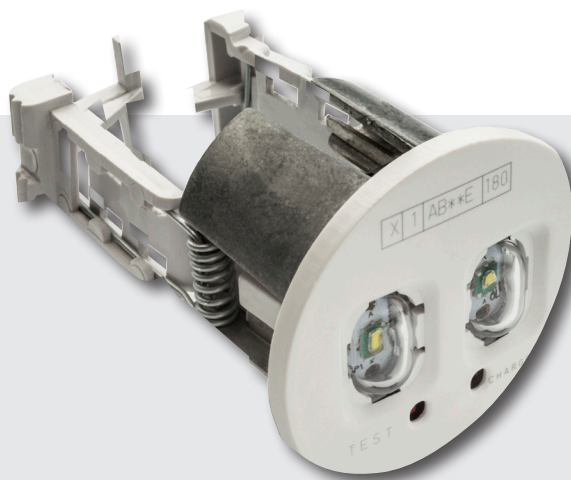

■ DATASHEET

InvisibiLED

EN 60598-2-22
230V 50/60 Hz
PC
IP20 - IK04

REF.	FLUSSO	AUTONOMIA	LAMPADA	BATTERIA	CONSUMO
1LE VSA3	150 lm	3 h	LED	3,6V·1,5Ah	3,6 W

- Sempre accesa / Solo emergenza.
- Montaggio: A incasso.
- Batteria: Ni-Cd.
- Tempo di ricarica: 24 h.
- Autotest.
- Dimensioni: 50 x33 mm.